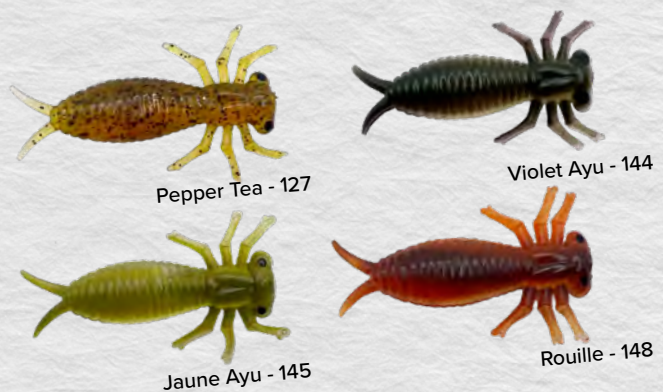

NEW

Perla

Non-monté

BLISTER / BLISTER PACK

Ref	Taille / Size	nbr pièces
205403	3 cm	3
205404	4 cm	3

Poissons ciblés :

Monté avec tête football

BLISTER / BLISTER PACK

Ref	Taille / Size	nbr pièces
34540302	3 cm : 2 gr	2
345400402	4 cm : 2 gr	2

Utilisation :

Drop Shot, à gratter, à dandiner
 Drop Shot, bottom fishing, jigging techniques.

Morbak

Non-monté

BLISTER / BLISTER PACK

Ref	Taille / Size	nbr pièces
205105	5 cm	3

Poissons ciblés :

PERLA

MORBAK

NEW

Natural products
85%
Matières naturelles

Pepper Tea - 127

Violet Ayu - 144