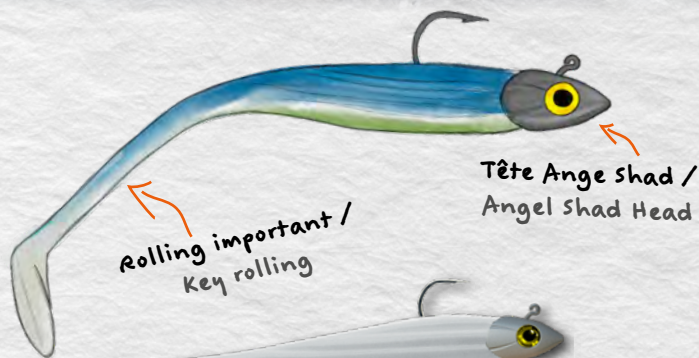

BLISTER / BLISTER PACK		
Ref	Taille / Size	Nbr pièces / Nbr pieces
34290705	7 cm : 5 gr	1
34290910	9 cm : 10 gr	1
34291115	11 cm : 15gr	1

Natural products
85%
 Matières naturelles

SPEED SLIM

Speed Slim

monté avec tête ange shad

Le Speed Slim est un shad fin au gros paddle, conçu pour nager à très faible vitesse tout en restant stable lors d'animations rapides. Idéal pour les pêches lentes à gratter ou en verticale comme pour les pêches plus dynamiques en traction ou à la volée.

The Speed Slim is a slender shad with a large paddle, designed to swim at low speed yet stay stable during fast retrieves. Perfect for slow bottom fishing or vertical techniques, as well as for fast-paced saltwater action.