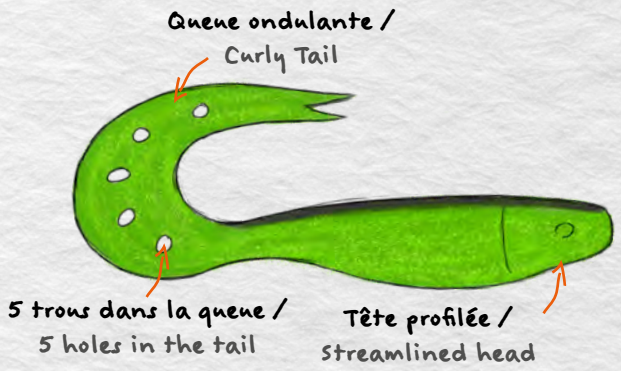

Galactic Mango - 164

Le Sandra est une véritable légende parmi les leurres souples, présent dans les boîtes de pêche depuis 30 ans. Son corps trapu et sa queue en faucille percée déplacent beaucoup d'eau tout en produisant une nage ample et envoûtante. Sa large caudale très souple entre en action à la moindre animation, même à faible vitesse, et crée un effet visuel proche d'une double queue. Ultra simple à utiliser en linéaire, le Sandra est un leurre incontournable, capable de déclencher les touches lorsque plus rien ne fonctionne.

The Sandra is a true soft lure icon, trusted by anglers for 30 years. Its thick body and perforated sickle-shaped tail move a lot of water while producing a wide, seductive action. The flexible, oversized tail activates even at low speeds, with a visual effect similar to a twin-tail. Easy to use on a straight retrieve, the Sandra remains a go-to solution when conditions are tough and bites are hard to come by.