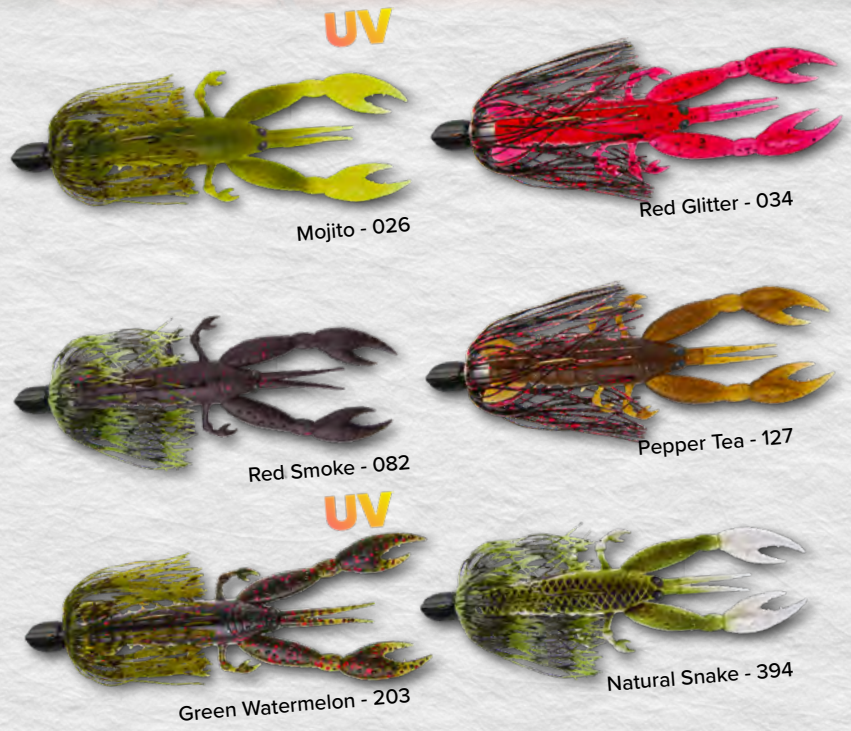

Natural products
85%
Matières naturelles

Craw Jig

monté avec sabot en Zamak

La Craw Jig associe une tête sabot à une imitation réaliste d'écrevisse pour une présentation naturelle et efficace. Sa jupe en silicone mobile crée des vibrations attractives, même à l'arrêt, tandis que les pinces relevées reproduisent parfaitement une posture défensive. Les coloris assortis entre le corps et la jupe offrent une harmonie visuelle et un réalisme irrésistible pour les carnassiers.

The Craw Jig combines a stand-up head with a realistic crayfish imitation for a natural and effective presentation. Its soft silicone skirt produces enticing vibrations, even at rest, while the raised claws perfectly mimic a defensive posture. The matching colors between the body and skirt create visual harmony and lifelike realism that predators can't resist.

BLISTER / BLISTER PACK	
Ref	Taille et Poids / Size and Weight
34181410	14 cm : 10 gr

Craw Jig Mini

monté avec tête football Zamak

monté avec tête football Zamak

Poissons ciblés :

Utilisation :

Linéaire, lancer/ramener, à gratter
Linear, cast and retrieve, bottom fishing

BLISTER / BLISTER PACK	
Ref	Taille et Poids / Size and Weight
34180805	8 cm : 5 gr