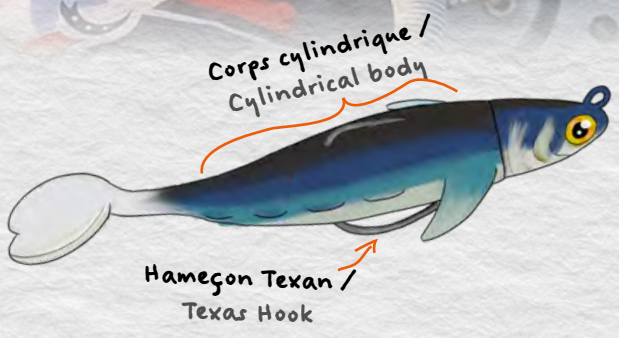

Conçu pour la pêche en mer, ce leurre imite parfaitement un poisson proie avec une nage fluide et naturelle. Ses ailerons latéraux renforcent la stabilité, optimisent le battement du paddle et assurent une trajectoire régulière, même en eau agitée. Monté sur une tête articulée avec hameçon texan spécial mer, il s'adapte à toutes les conditions. Idéal en animation linéaire, notamment du bord.

Designed for saltwater fishing, this lure closely imitates a natural baitfish with smooth, realistic swimming. Its side fins enhance stability, boost paddle movement, and maintain a steady track, even in choppy waters. Rigged with a jointed head and saltwater Texas hook, it adapts to various conditions. Perfect for linear retrieves, especially from shore.