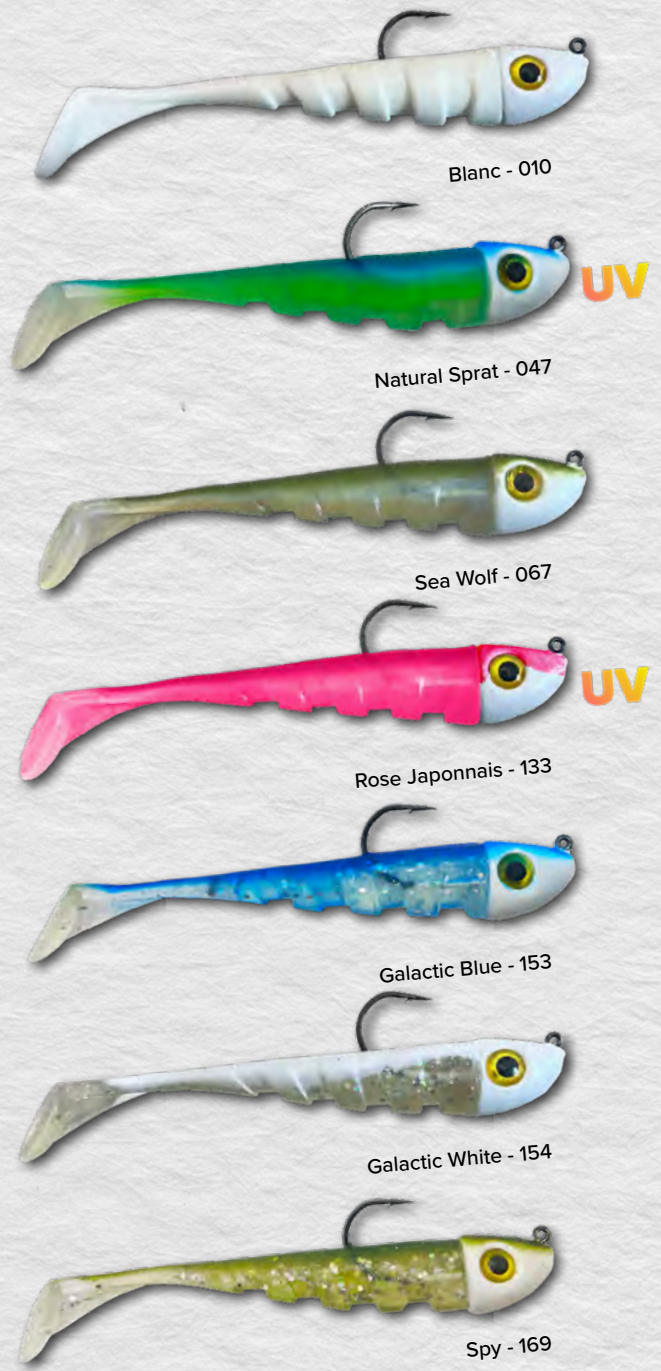

Poissons ciblés :

Sandre / Zander

Perche / Perch

Brochet / Pike

Utilisation :

Linéaire, verticale, à gratter

VRAC / BULK		
Ref	Taille / Size	Poids total / Total weight
33471109	11 cm : 9 gr	14 gr

BLISTER / BLISTER PACK		
Ref	Taille / Size	Nbr pièces / Nbr pieces
34471109	11 cm : 9 gr	1

Natural products
85%
 Matières naturelles

Slim Minnow

Salt Water

Poissons ciblés :

Utilisation :

Linéaire, verticale, à gratter
 Linear, vertical, bottom fishing

VRAC / BULK		
Ref	Taille / Size	Poids total / Total weight
33471118	11 cm : 18 gr	23 gr
33471440	14 cm : 40 gr	50 gr