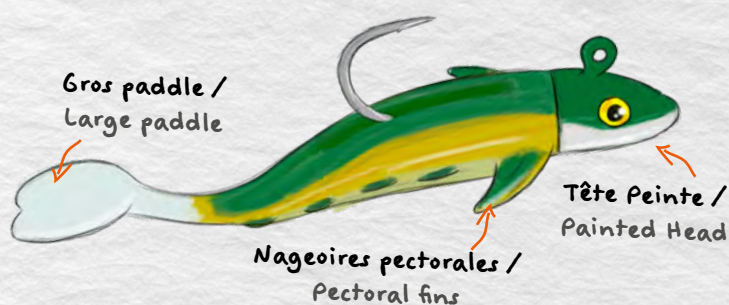

BLISTER / BLISTER PACK

Ref	Taille / Size	Nbr pièces / Nbr pieces
34260910	9 cm : 10 gr	1
34260915	9 cm : 15 gr	1
34261120	11 cm : 20 gr	1
34261125	11 cm : 25 gr	1

Natural products
85%
 Matières naturelles

FLYING FISH 4X

Flying Fish 4X

monté avec tête lestée

Le Flying Fish Tuna est un leurre conçu pour affronter les conditions extrêmes de la pêche au thon sur chasse. Son design réaliste, ses nageoires souples et sa nage fluide imitent parfaitement un poisson proie, déclenchant des attaques fulgurantes en surface. Grâce à sa tête plombée renforcée 4X, il résiste aux combats puissants tout en conservant un excellent équilibre pour les lancers longue distance. Fiable, robuste et ultra efficace, c'est un incontournable pour les pêcheurs en quête de sensations fortes en mer.