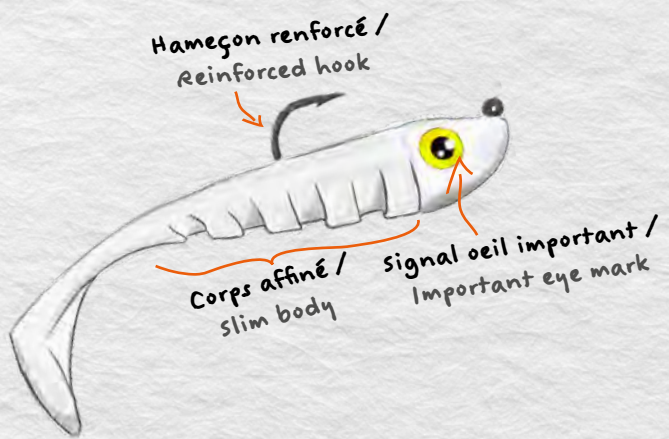

Poissons ciblés :

Utilisation :

Linéaire, verticale, à gratter
Linear, vertical, bottom fishing

VRAC / BULK		
Ref	Taille / Size	Poids total / Total weight
33471118	11 cm : 18 gr	23 gr
33471440	14 cm : 40 gr	50 gr

BLISTER / BLISTER PACK		
Ref	Taille / Size	Nbr pièces / Nbr pieces
34471118	11 cm : 18 gr	1
34471440	14 cm : 40 gr	1