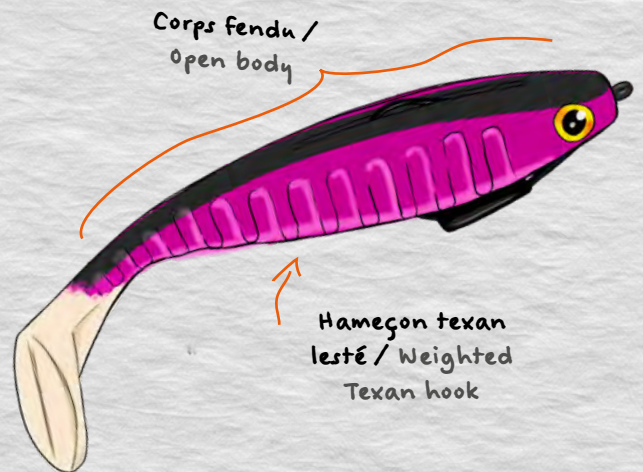

Natural products
85%
Matières naturelles

Néo Shallow

monté avec hameçon texan lesté

Le Néo Shallow a été conçu pour pêcher dans les zones peu profondes riches en herbiers, là où se cachent black bass et brochets. Son corps trapu fendu accueille un gros texan développé pour ce modèle, monté avec un plomb léger agissant comme une quille. Résistant et dense, il se lance loin, skippe facilement et supporte les attaques de brochet.

The Néo Shallow is built for fishing in shallow, weedy areas where big bass and pike often hide. Its chunky, slit body fits a custom heavy-duty Texas hook with a light keel-weight, giving it sailing-like stability. Dense and durable, it casts long, skips well, and withstands pike bites.