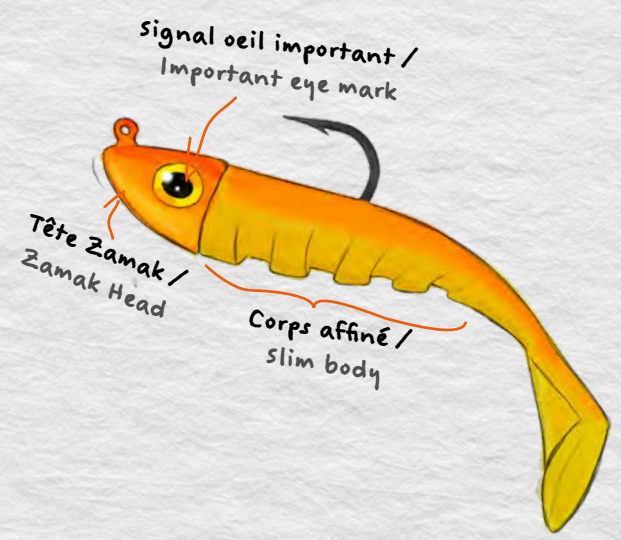

Poissons ciblés :

Sandre / Zander

Perche / Perch

Brochet / Pike

Utilisation :

Linéaire, verticale, à gratter

VRAC / BULK		
Ref	Taille / Size	Poids total / Total weight
33471109	11 cm : 9 gr	14 gr

BLISTER / BLISTER PACK		
Ref	Taille / Size	Nbr pièces / Nbr pieces
34471109	11 cm : 9 gr	1