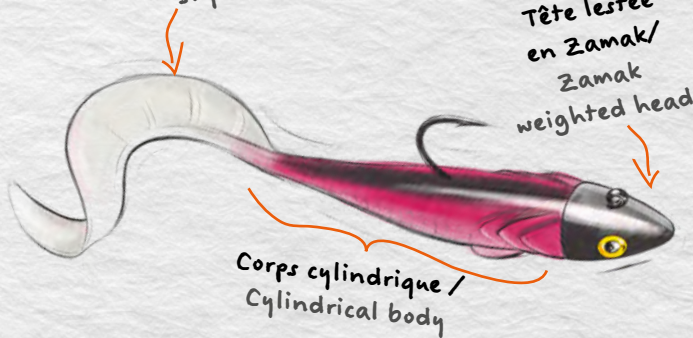

Designed for freshwater fishing, the Zand Curly is a versatile lure built for optimal performance across various conditions. Best used with a slow, steady retrieve, it features a thin, flexible tail that produces subtle vibrations to attract predators. Its sail-like tail allows it to move even when paused, making it highly effective on wary fish.

NON TOXIQUE
LESTÉE EN ZAMAK

Natural products
85%
Matières naturelles

ZAND CURLY

Zand Curly

monté avec tête lestée sans plomb

Queue ondulante
type Néo Frog/
Wavy tail, Neo Frog
style

Tête lestée
en Zamak/
Zamak
weighted head

Corps cylindrique /
Cylindrical body

NOUVELLE COULEUR UV
Galactic Mango - 164

Le Zand Curly monté est une solution pratique et performante, prête à pêcher. Disponible en 12 cm, il est équipé d'une tête ZAMAK de 14 g offrant une stabilité parfaite à la récupération. Il conserve toute la souplesse et les vibrations naturelles du leurre nu, pour une efficacité maximale, même à faible vitesse. Idéal pour les pêcheurs techniques à la recherche d'un leurre polyvalent, rapide à mettre en œuvre et redoutable sur les carnassiers d'eau douce.

The pre-rigged Zand Curly offers a practical, high-performance solution, ready to fish. Available in 12 cm, it comes rigged with a 14 g ZAMAK head for perfect stability during retrieve. It retains all the flexibility and natural vibrations of the original lure, ensuring maximum effectiveness even at low speeds. Perfect for technical anglers looking for a versatile, time-saving lure that's deadly on freshwater predators.