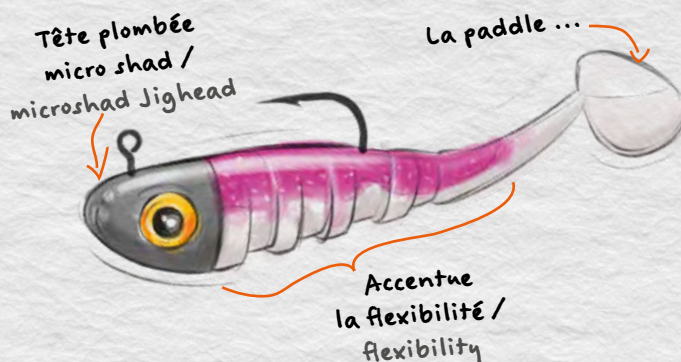

Rainure supérieur / Upper groove

Structure articulaire / Articulated structure

Le Zand Finness, est un leurre finesse incontournable pour le sandre en pêche verticale. Son corps filiforme et sa fine queue en V lui offrent une nage ultra-souple, même à très faible animation, tout en restant très résistant. Polyvalent, il attire aussi perches, black-bass et bars grâce à ses faibles vibrations. Deux rainures sur le dos et le ventre permettent un montage texan anti-accrocs.

The Zand'Finness, is a must-have finesse lure for vertical zander fishing. Its slender body and fine V-shaped tail give it an ultra-supple action, even with minimal movement, while remaining highly durable. Versatile, it also attracts perch, black bass, and sea bass thanks to its subtle vibrations. Two grooves on the back and belly allow for a weedless Texas rig setup.

TOUPTI'SHAD

monté avec tête micro shad

Le Touptishad est une véritable innovation dans la gamme Delalande : un shad ultra-compact spécialement conçu pour la pêche de la truite en petites rivières. Grâce à sa petite taille et à sa souplesse, il déclenche l'agressivité des farios, même dans les eaux les plus claires. Il excelle sur les perches et chevesnes focalisés sur les alevins. Sa polyvalence en a rapidement fait un indispensable en pêche light, aussi bien en eau douce qu'en bord de mer.

The Touptishad is a true innovation in the Delalande range: an ultra-compact shad specifically designed for trout fishing in small rivers. Its small size and flexibility trigger aggressive strikes from brown trout, even in the clearest waters. It's also highly effective on perch and chub feeding on fry. Its versatility quickly made it a must-have for light fishing, both in freshwater and along the seashore.