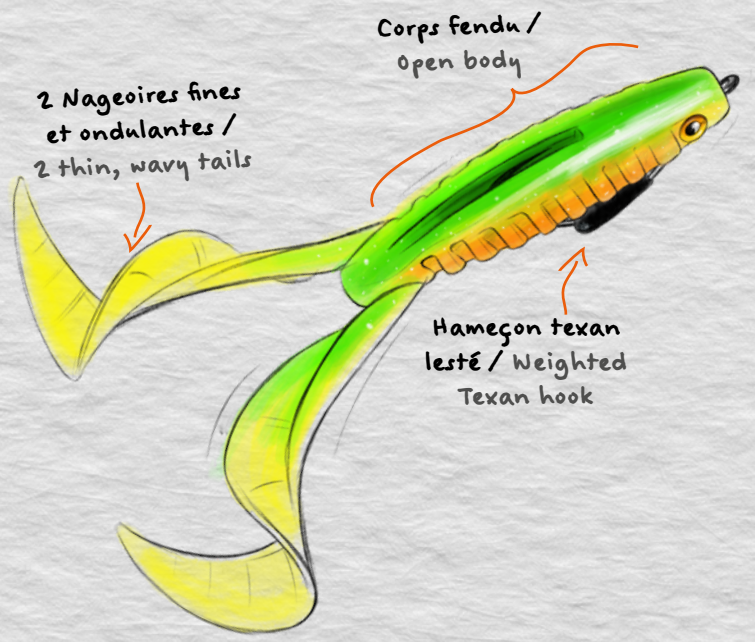

Froggy is one of the new lures in the Delalande range, made with their new floating material. This ultra-realistic frog is the ideal lure for fishing in snaggy environments. With just a few rod twitches, Froggy's legs come to life, perfectly imitating a real frog. This predator magnet, rigged on a reinforced pre-weighted Texas hook, lets you quickly cover ground in areas with lily pads as well as weed beds.

Natural products
85%
Matières naturelles

Néo Frog

monté avec hameçon texan lesté

Le Néo Frog monté est un leurre souple double queue, vendu prêt à pêcher avec un texan plombé. Idéal en zone shallow pour le black bass, comme en profondeur pour traquer sandres et grosses perches. Sa double caudale ultra-souple reste en mouvement même à très faible vitesse, déclenchant l'attaque des carnassiers. Son montage texan anti-accrocs passe sans problème dans les zones encombrées, et la fente large garantit un bon dégagement de l'hameçon pour un ferrage efficace. Pour pêcher plus creux, il peut être combiné à un plomb clip, afin d'adapter la profondeur selon les conditions.

The pre-rigged Néo Frog is a twin-tail soft lure equipped with a weighted Texas hook, ready to fish. Perfect for shallow black bass spots or deeper zones targeting zander and big perch. Its ultra-flexible twin tails stay active even at low speed, triggering aggressive strikes. The weedless Texas rig handles cover with ease, and the wide hook slot ensures proper hook-up and solid hook penetration. For deeper fishing, it can be paired with a clip-on weight to easily adjust to the desired depth.