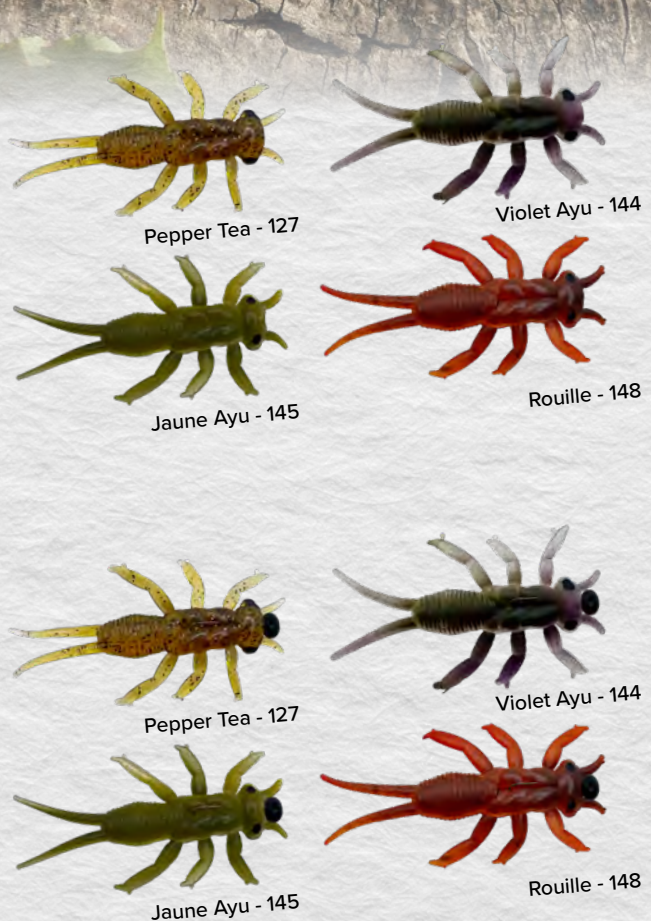

Natural products
85%
Matières naturelles

NEW

Perla

Non-monté

BLISTER / BLISTER PACK

Ref	Taille / Size	nbr pièces
205403	3 cm	3
205404	4 cm	3

Poissons ciblés :

Monté avec tête football

BLISTER / BLISTER PACK

Ref	Taille / Size	nbr pièces
34540302	3 cm : 2 gr	2
345400402	4 cm : 2 gr	2

Utilisation :

Drop Shot, à gratter, à dandiner
Drop Shot, bottom fishing, jigging techniques.

Morbak

Non-monté

BLISTER / BLISTER PACK

Ref	Taille / Size	nbr pièces
205105	5 cm	3

Poissons ciblés :

PERLA

MORBAK