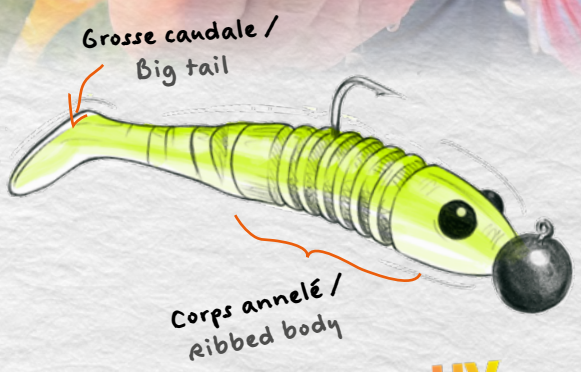

VRAC / BULK		
Ref	Taille / Size	Poids total / Total weight
33200504	5 cm : 4 gr	6 gr
33200807	8 cm : 7 gr	11 gr
33201110	11 cm : 10 gr	22 gr

BLISTER / BLISTER PACK		
Ref	Taille / Size	Nbr pièces / Nbr pieces
34200504	5 cm : 4 gr	2
34200807	8 cm : 7 gr	2
34201110	11 cm : 10 gr	2